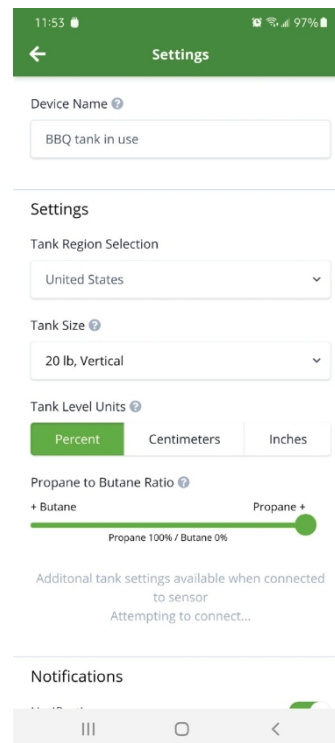

MOPEKA PRO CHECK UNIVERSAL SENSOR		
	OCELOVÁ NÁDRŽ	HLINÍKOVÉ, PLASTOVÉ A POLYETYLENOVÉ NÁDRŽE
MÍSTO MONTÁŽE		
KOMODITA	Propan, butan a směsi	Voda – pitná/šedá, olej, nafta, chemikálie, nápoje a další kapalné komodity
	skupina IIA	skupina IIA
TYP NÁDRŽE	Ocelová nádrž	Hliník, poly, plast
ORIENTACE NÁDRŽE	Vodorovné a svislé	Horizontální a vertikální
VELIKOST NÁDRŽE	20, 30, 40 lb DOT, <1000 galonů a průměry 48" a méně	20, 30, 40 lb DOT, <1000 galonů a průměry 48" a méně
ROZSAH PROVOZNIČ TEPLŮT	-50 °C až 60 °C -55 °F až 140 °F	-50 °C až 60 °C -55 °F až 140 °F
VÝCHOZÍ KOMUNIKACE	Bluetooth	Bluetooth
ŽIVOTNOST BATERIE	3-5 let	3-5 let
ZÁRUKA	1 rok	1 rok