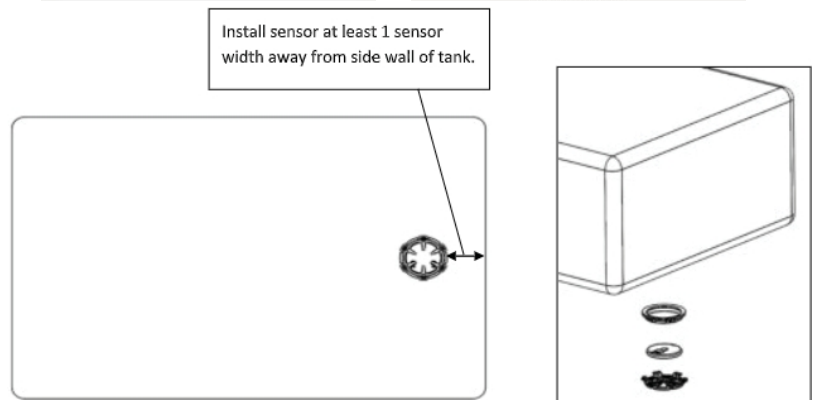

MOPEKA PRO CHECK UNIVERSAL SENSOR		
	OCELOVÁ NÁDRŽ	HLINÍKOVÉ, PLASTOVÉ A POLYETYLENOVÉ NÁDRŽE
MÍSTO MONTÁŽE		
KOMODITA	Propan, butan a směsi	Voda – pitná/šedá, olej, nafta, chemikálie, nápoje a další kapalné komodity
	skupina IIA	skupina IIA
TYP NÁDRŽE	Ocelová nádrž	Hliník, poly, plast
ORIENTACE NÁDRŽE	Vodorovné a svislé	Horizontální a vertikální
VELIKOST NÁDRŽE	20, 30, 40 lb DOT, <1000 galonů a průměry 48" a méně	20, 30, 40 lb DOT, <1000 galonů a průměry 48" a méně
ROZSAH PROVOZNIČ TEPLŮT	-50 °C až 60 °C -55 °F až 140 °F	-50 °C až 60 °C -55 °F až 140 °F
VÝCHOZÍ KOMUNIKACE	Bluetooth	Bluetooth
ŽIVOTNOST BATERIE	3-5 let	3-5 let
ZÁRUKA	1 rok	1 rok