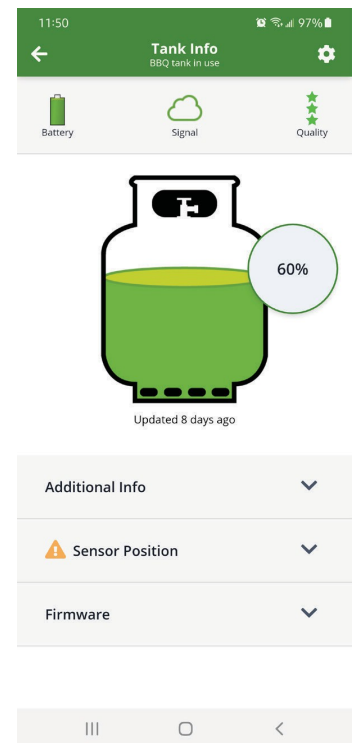

MOPEKA PRO CHECK UNIVERSAL SENSOR		
	OCELOVÁ NÁDRŽ	HLINÍKOVÉ, PLASTOVÉ A POLYETYLENOVÉ NÁDRŽE
MÍSTO MONTÁŽE		
KOMODITA	Propan, butan a směsi	Voda – pitná/šedá, olej, nafta, chemikálie, nápoje a další kapalné komodity
	skupina IIA	skupina IIA
TYP NÁDRŽE	Ocelová nádrž	Hliník, poly, plast
ORIENTACE NÁDRŽE	Vodorovné a svislé	Horizontální a vertikální
VELIKOST NÁDRŽE	20, 30, 40 lb DOT, <1000 galonů a průměry 48" a méně	20, 30, 40 lb DOT, <1000 galonů a průměry 48" a méně
ROZSAH PROVOZNIČ TEPLŮT	-50 °C až 60 °C -55 °F až 140 °F	-50 °C až 60 °C -55 °F až 140 °F
VÝCHOZÍ KOMUNIKACE	Bluetooth	Bluetooth
ŽIVOTNOST BATERIE	3-5 let	3-5 let
ZÁRUKA	1 rok	1 rok