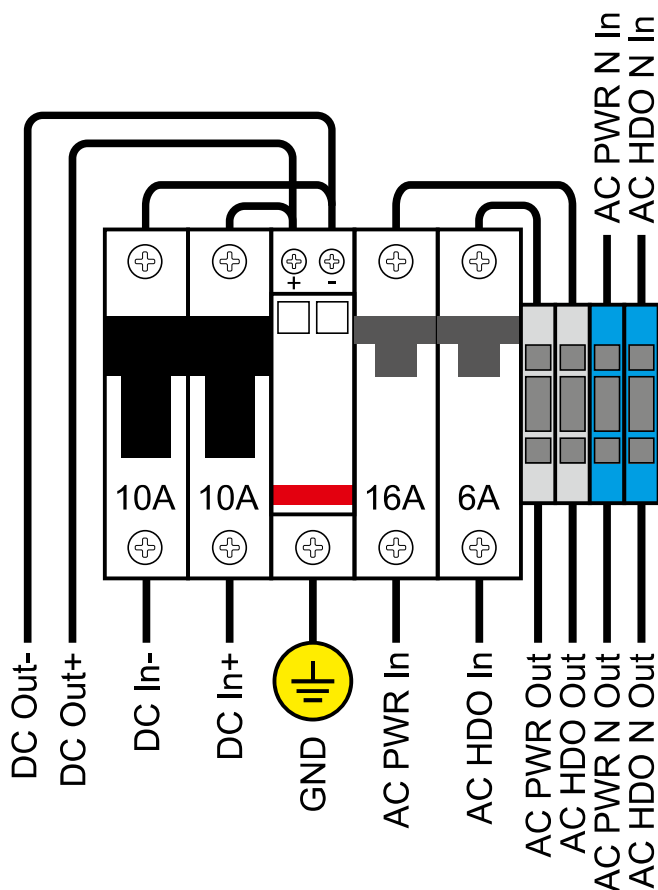

# SOLAR KERBEROS

UNITES

Rozvaděč R KERB 300.001

Rozvaděč pro 315.B/C/H, 320.B/H, Lite 110.B

Rozvaděč je navržen pro jištění a DC přepětovou ochranu zařízení Solar Kerberos. Instalaci smí provádět pouze osoba s příslušnou kvalifikací.

## Technické parametry

- AC výkonový vstup 230 VAC/50Hz
- Jištění AC výkonového vst. 16A char. B
- AC HDO vstup 230 VAC/50Hz
- Jištění AC HDO vstupu 6A char. B
- DC vstup 340 VDC
- DC přepětová ochrana 350 VDC
- DC jištění 10A
- Krytí IP65
- Rozměry Š=231, V=268, H=118 mm
- Hmotnost 1,5 kg